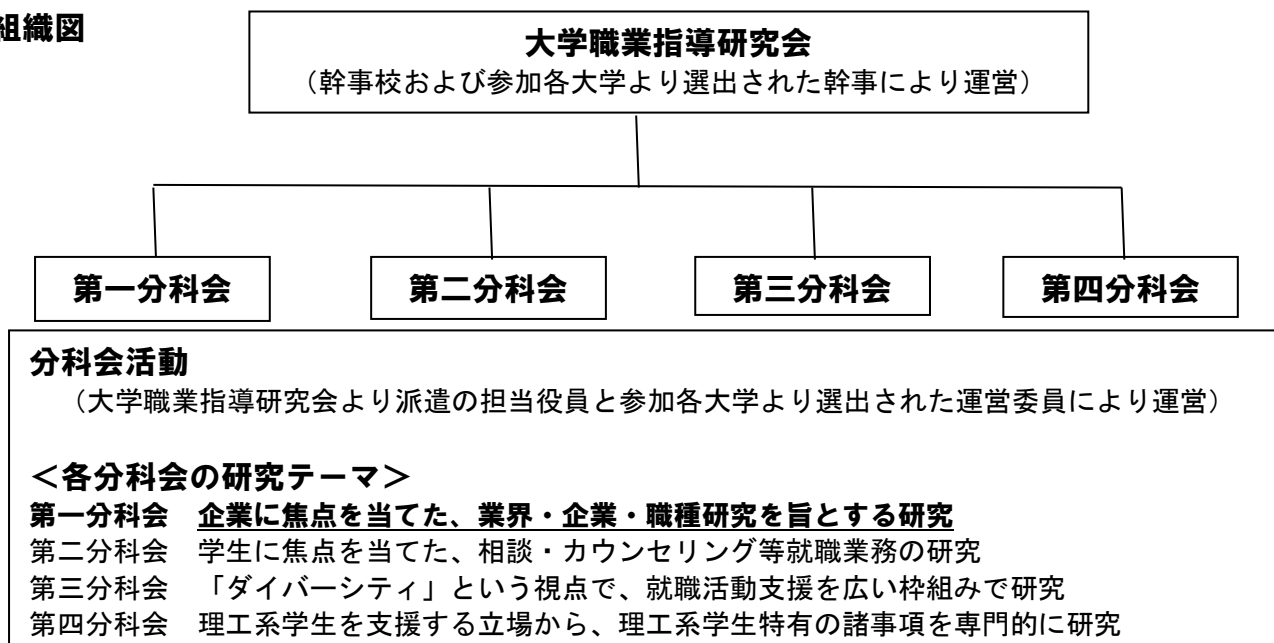

※会費の支払い方法については、参加可否の連絡の際にお伝えいたします。

7. 問い合わせ先 : 駒澤大学キャリアセンター就職2係 奥村 亮介
電話 : 03-3418-9093
E-mail : okumurar@komazawa-u.ac.jp
(情報交換会当日の連絡先)
携帯電話 : 080-1068-7066 (駒澤大学奥村)

以上

大学職業指導研究会 とは

首都圏を中心とした私立大学の就職業務に携わる担当者が、業務における共通課題について研究・協議および情報交換を行い、学生の就職活動を支援することを目的として、1969（昭和44）年に発足しました。現在およそ120校で組織されており、研修会・講演会・情報交換会などの開催、各種調査および資料の編纂に取り組んでおります。なお、大学職業指導研究会には研究テーマ別に以下の4分科会が設置されています。

組織図

大学職業指導研究会 第一分科会 の活動内容

研究テーマ「業界・企業・職種・労働研究」に則り、2023年度は47大学56名（担当役員除く）の大学会員が活動を行っています。

本年度はサブテーマを「新しい時代における採用のあり方を知る」と掲げ、三部構成（講演会・グループ研究（企業訪問）・企業人事担当者との情報交換会）による活動を通じ、会員の学生支援に向けた資質の向上を目指しています。また、本年度は従前にも増したグループ活動の強化を目指しており、業種別に編成された6つの研究グループ個々による企業との交流を中心に、研究を深めていきます。